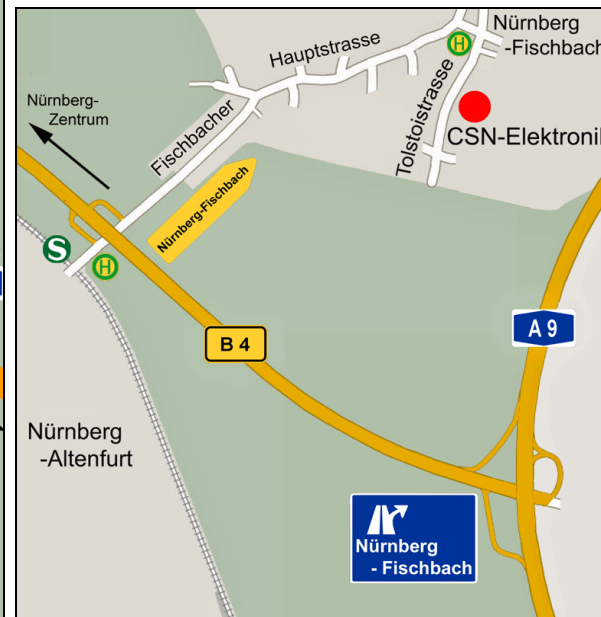

Übersicht Nürnberg-Fischbach

- Nürnberg Flughafen
- U U-Bahn U2 Nürnberg Röthenbach
- Nürnberg Hbf
- S S-Bahn S2 Altdorf Bahnhof
- Nürnberg Fischbach Bf
- Bus Stadtbus 54 Nürnberg Brunn
- Bus Stadtbus 59 Nürnberg Birnthon
- Nürnberg Zum Schlüsselstein

CSN-Elektronik GmbH
Tolstoistrasse 17
90475 Nürnberg
Telefon 0911 / 831784
Telefax 0911 / 831590
Email info@csn-elektronik.de